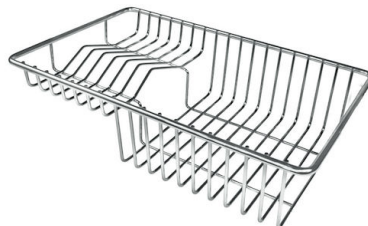

## IN DOTAZIONE

**Griglia Black**  
8100 617

## ACCESSORI OPZIONALI

**Cestello inox**  
8611 000

**Cestello portapiatti inox**  
8100 303  
\* solo in abbinamento con l'accessorio  
8644 101

**Cestello portapiatti inox**  
8100 201

**Kit grattugia con supporto per anello e vassoio di raccolta alimenti**