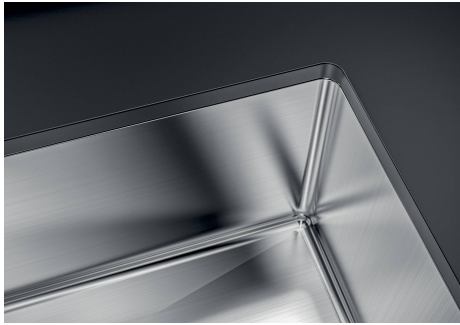

GALLERIA FOTOGRAFICA