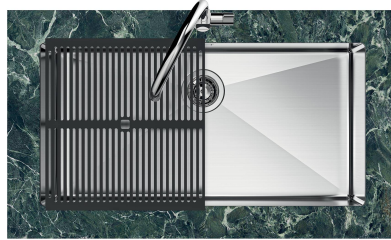

GALLERIA FOTOGRAFICA