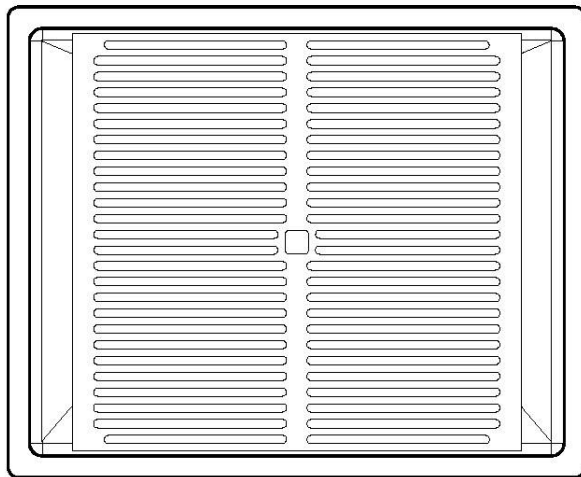

8100 617
POSIZIONATA A FILO VASCA / EDGE POSITIONING