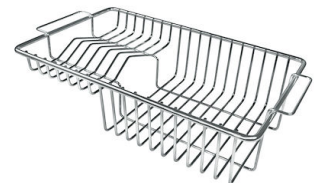

## IN DOTAZIONE

**Griglia Black**  
8100 617

## ACCESSORI OPZIONALI

**Cestello inox**  
8611 000

**Cestello portapiatti inox**  
8100 303  
\* solo in abbinamento con l'accessorio  
8644 101

**Cestello portapiatti inox**  
8100 201

**Kit grattugia con supporto per anello e vassoio di raccolta alimenti**