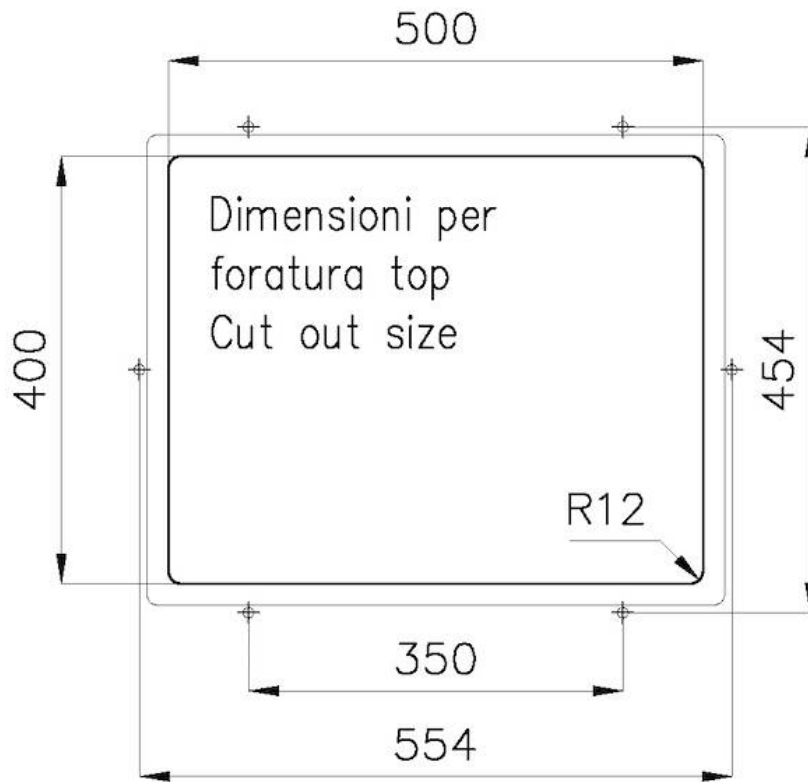

Dimensioni 540 x 440 mm

---

Misura vasca 500 x 400 mm

---

Larghezza 54 cm

---

Foro incasso Vedi scheda tecnica

---

## DATI TECNICI

8100 617  
POSIZIONATA A FILO VASCA / EDGE POSITIONING

8100 617  
POSIZIONATA SUL FONDO / BOTTOM POSITIONING